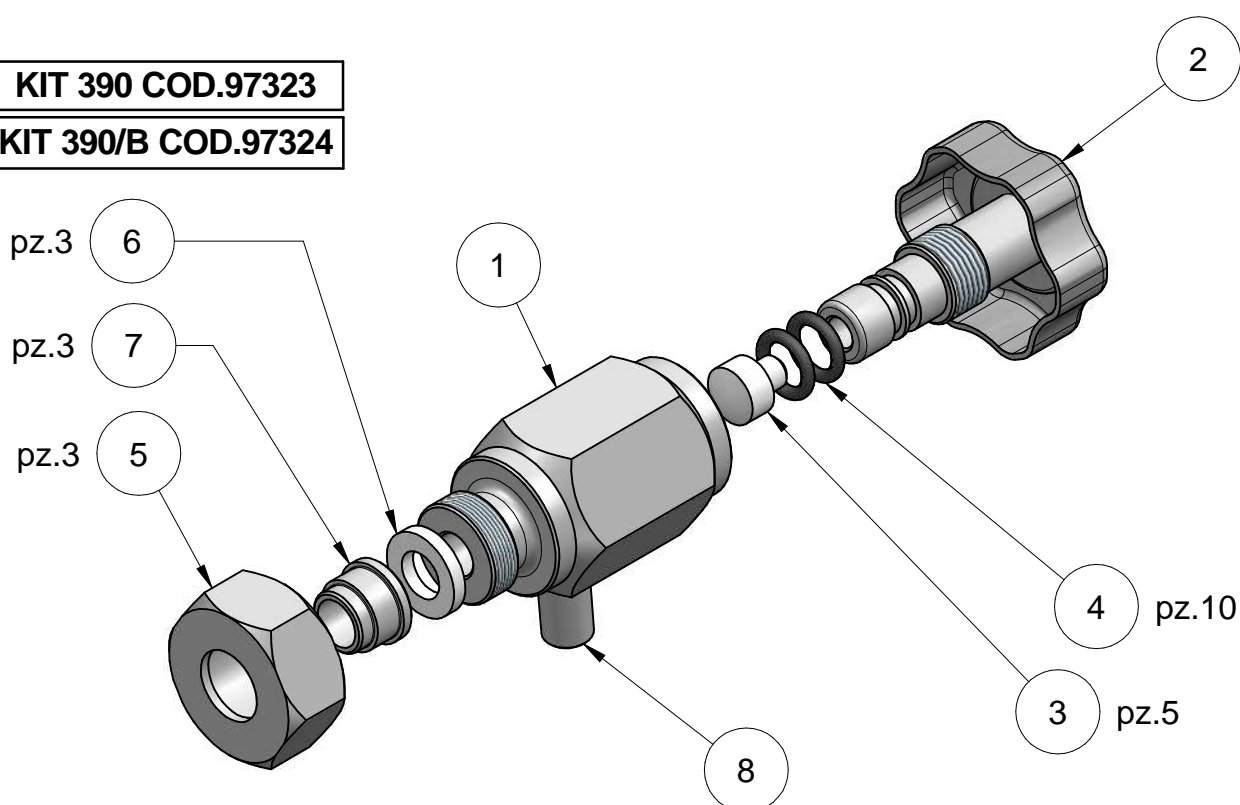

KIT 390 COD.97323

KIT 390/B COD.97324

COD. F8A030 (304L) - F8B030 (316L)			
Nr.	Article No.	Designation	Qty
1	8A002	BODY HEXAGON 390	1
<b>2</b>	<b>F8A400</b>	<b><u>SET SPINDLE WITH HANDLE+OR+PIN</u></b>	<b>1</b>
3	97079	PIN	1
4	97072	GASKET OR	2
5	8A050	NUT G3/8"	1
6	97065	GASKET §14	1
7	8A040	PIPE Ø7 L=11	1
8	8A022	PIPE	1