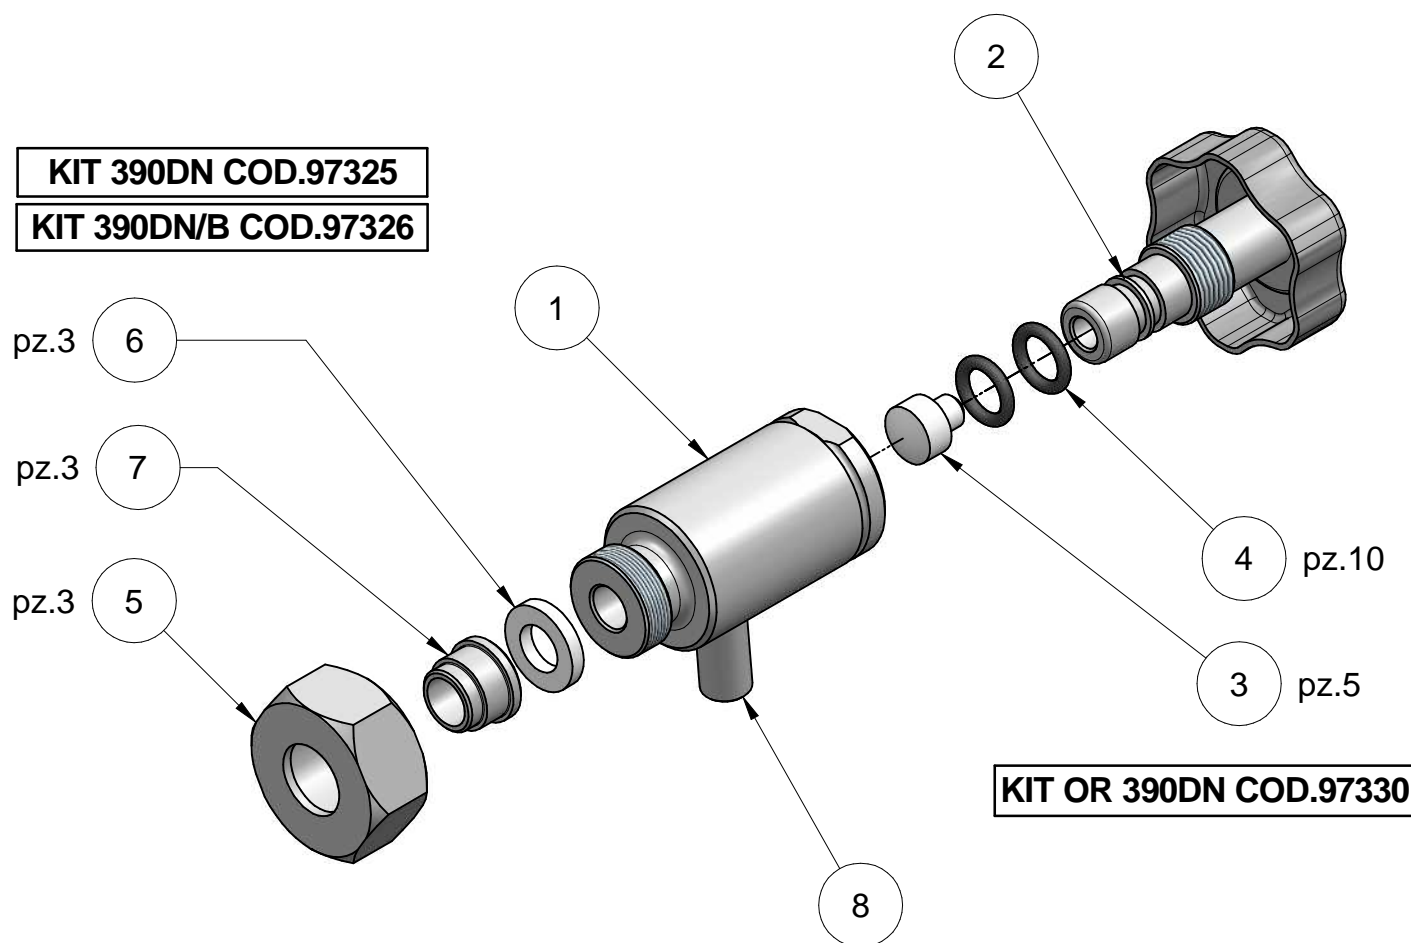

**KIT 390DN COD.97325**  
**KIT 390DN/B COD.97326**

**KIT OR 390DN COD.97330**

| COD. F8A040 (304L) - F8B040 (316L) |                      |  |                 |
|------------------------------------|----------------------|--|-----------------|
| Nr.                                | Article No.          | Designation                                  | Qty             |
| 1                                  | 8A007                | BODY HEXAGON 390DN                           | 1               |
| <b>2</b>                           | <b><i>F8A400</i></b> | <b><i>SET SPINDLE WITH HANDLE+OR+PIN</i></b> | <b><i>1</i></b> |
| 3                                  | 97079                | PIN  | 1               |
| 4                                  | 97072                | GASKET OR                                    | 2               |
| 5                                  | 8A051                | NUT G1/2"                                    | 1               |
| 6                                  | 97066                | GASKET §18                                   | 1               |
| 7                                  | 8A043                | PIPE Ø17 L=12                                | 1               |
| 8                                  | 8A022                | PIPE   | 1               |