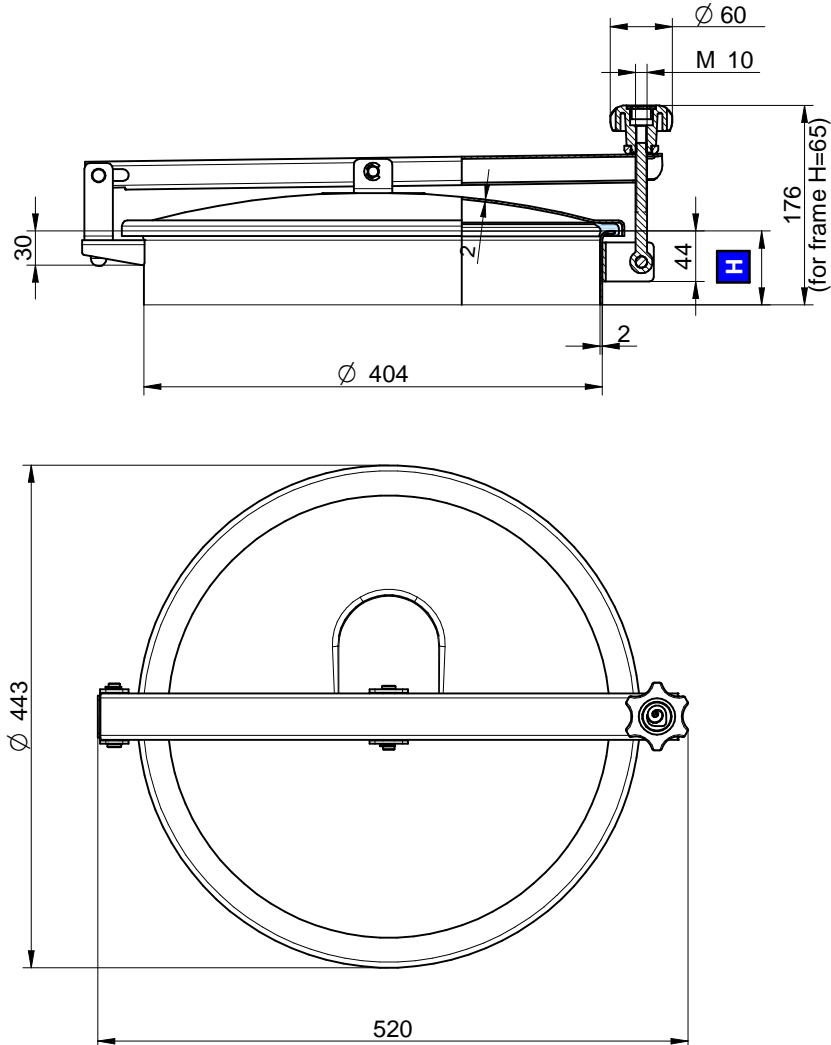

mod. TV/400

H Frame height

Mod.	H (mm)	P. max (bar)	Weight (Kg)
TV/400	65	-0,7 / 0	5,6
TV/401	100	-0,7 / 0	6,3
TV/402	150	-0,7 / 0	7,3
TV/403	200	-0,7 / 0	8,3

MATERIAL: AISI 304L-14307 / AISI 316L-14404

Caratteristiche tecniche, pesi e prestazioni non sono vincolanti ed impegnativi. La Società si riserva inoltre di apportare ai prodotti le modifiche ritenute più opportune, senza alcun obbligo di preavviso.