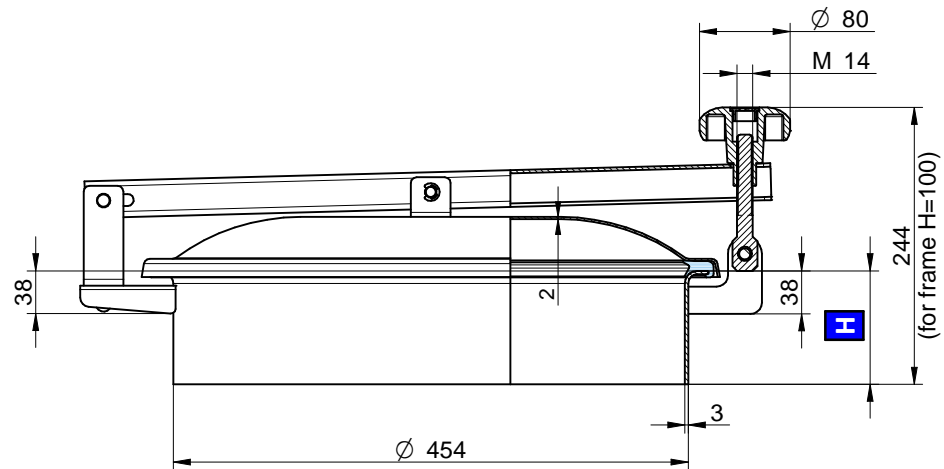

mod. TV/450

H Frame height

Mod.	H (mm)	P. max (bar)	Weight (Kg)
TV/450	100	-0,6 / 0	12,2
TV/451	150	-0,6 / 0	14,0
TV/452	200	-0,6 / 0	15,8

MATERIAL: AISI 304L-14307 / AISI 316L-14404

Caratteristiche tecniche, pesi e prestazioni non sono vincolanti ed impegnativi. La Società si riserva inoltre di apportare ai prodotti le modifiche ritenute più opportune, senza alcun obbligo di preavviso.