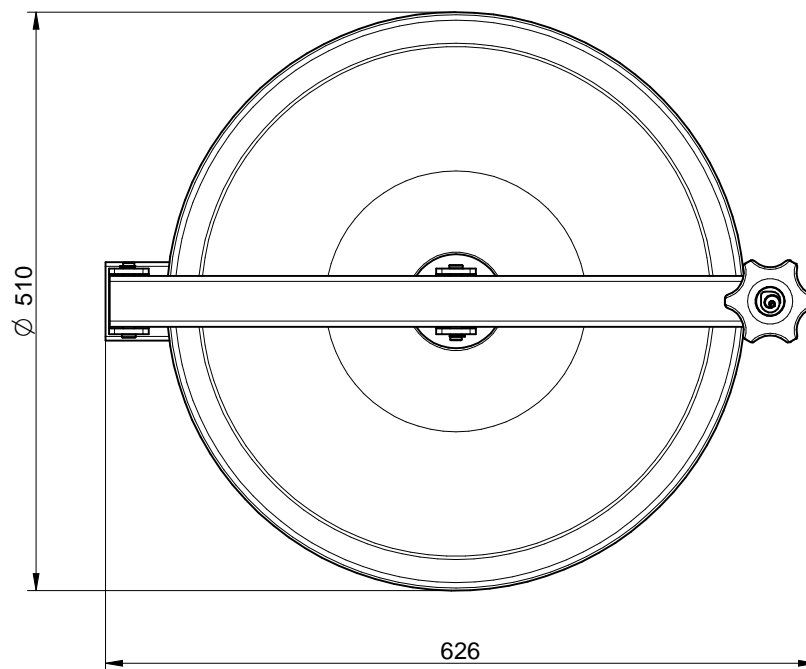

mod. TV/450

H Frame height

Mod.	H (mm)	P. max (bar)	Weight (Kg)
TV/450	100	-0,6 / 0	12,2
TV/451	150	-0,6 / 0	14,0
TV/452	200	-0,6 / 0	15,8

MATERIAL: AISI 304L-14307 / AISI 316L-14404

Caratteristiche tecniche, pesi e prestazioni non sono vincolanti ed impegnativi. La Società si riserva inoltre di apportare ai prodotti le modifiche ritenute più opportune, senza alcun obbligo di preavviso.