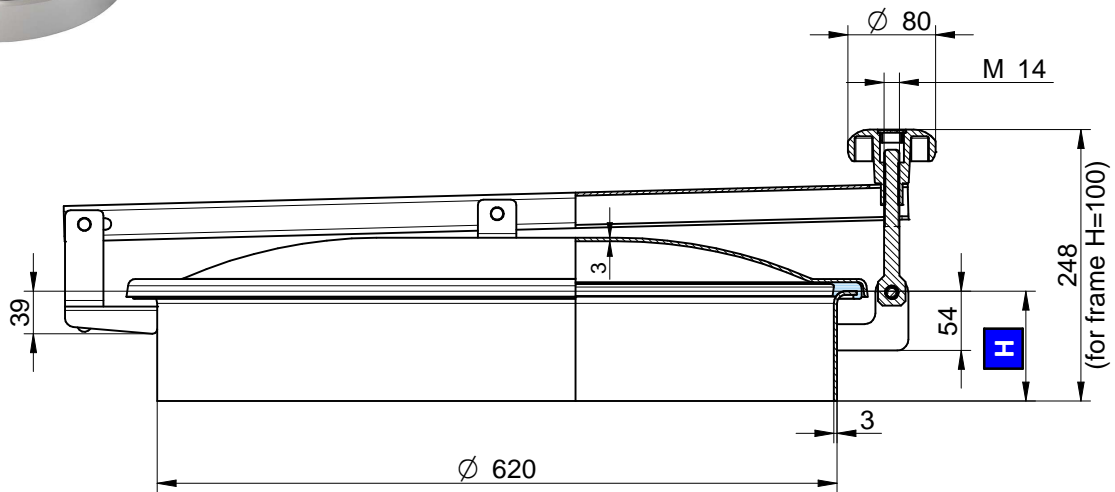

mod. TV/600

H Frame height

Mod.	H (mm)	P. max (bar)	Weight (Kg)
TV/600	100	-0,5 / 0	18,8
TV/601	150	-0,5 / 0	21,5
TV/602	200	-0,5 / 0	24,3

MATERIAL: AISI 304L-14307 / AISI 316L-14404

Caratteristiche tecniche, pesi e prestazioni non sono vincolanti ed impegnativi. La Società si riserva inoltre di apportare ai prodotti le modifiche ritenute più opportune, senza alcun obbligo di preavviso.