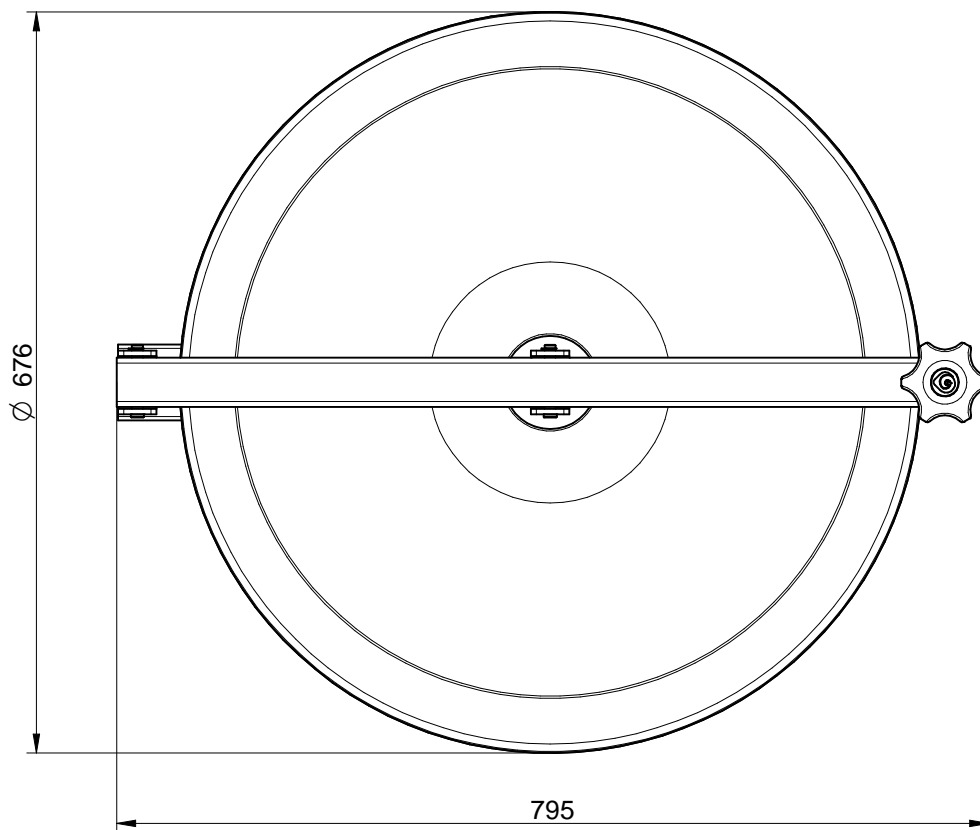

mod. TV/600

H Frame height

Mod.	H (mm)	P. max (bar)	Weight (Kg)
TV/600	100	-0,5 / 0	18,8
TV/601	150	-0,5 / 0	21,5
TV/602	200	-0,5 / 0	24,3

MATERIAL: AISI 304L-14307 / AISI 316L-14404

Caratteristiche tecniche, pesi e prestazioni non sono vincolanti ed impegnativi. La Società si riserva inoltre di apportare ai prodotti le modifiche ritenute più opportune, senza alcun obbligo di preavviso.