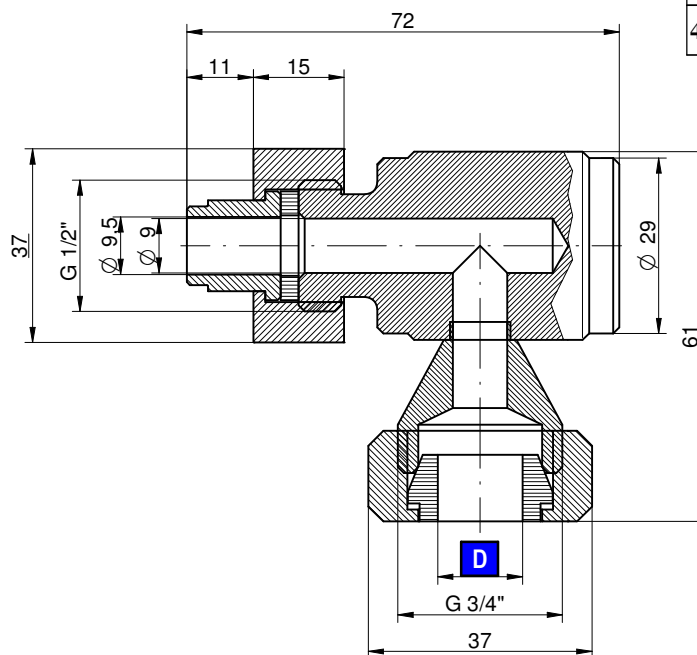

mod. 420/SV

Portalivello superiore

Con attacco filettato a saldare snodato tipo nipplo e tenuta in teflon
adatto per tubi **D** Ø16, Ø20, Ø24 mm (tubi non di nostra fornitura).

Mod.	Materiale	Peso Kg Weight Kg
420SV	304L	0,4
420SV/B	316L	0,4